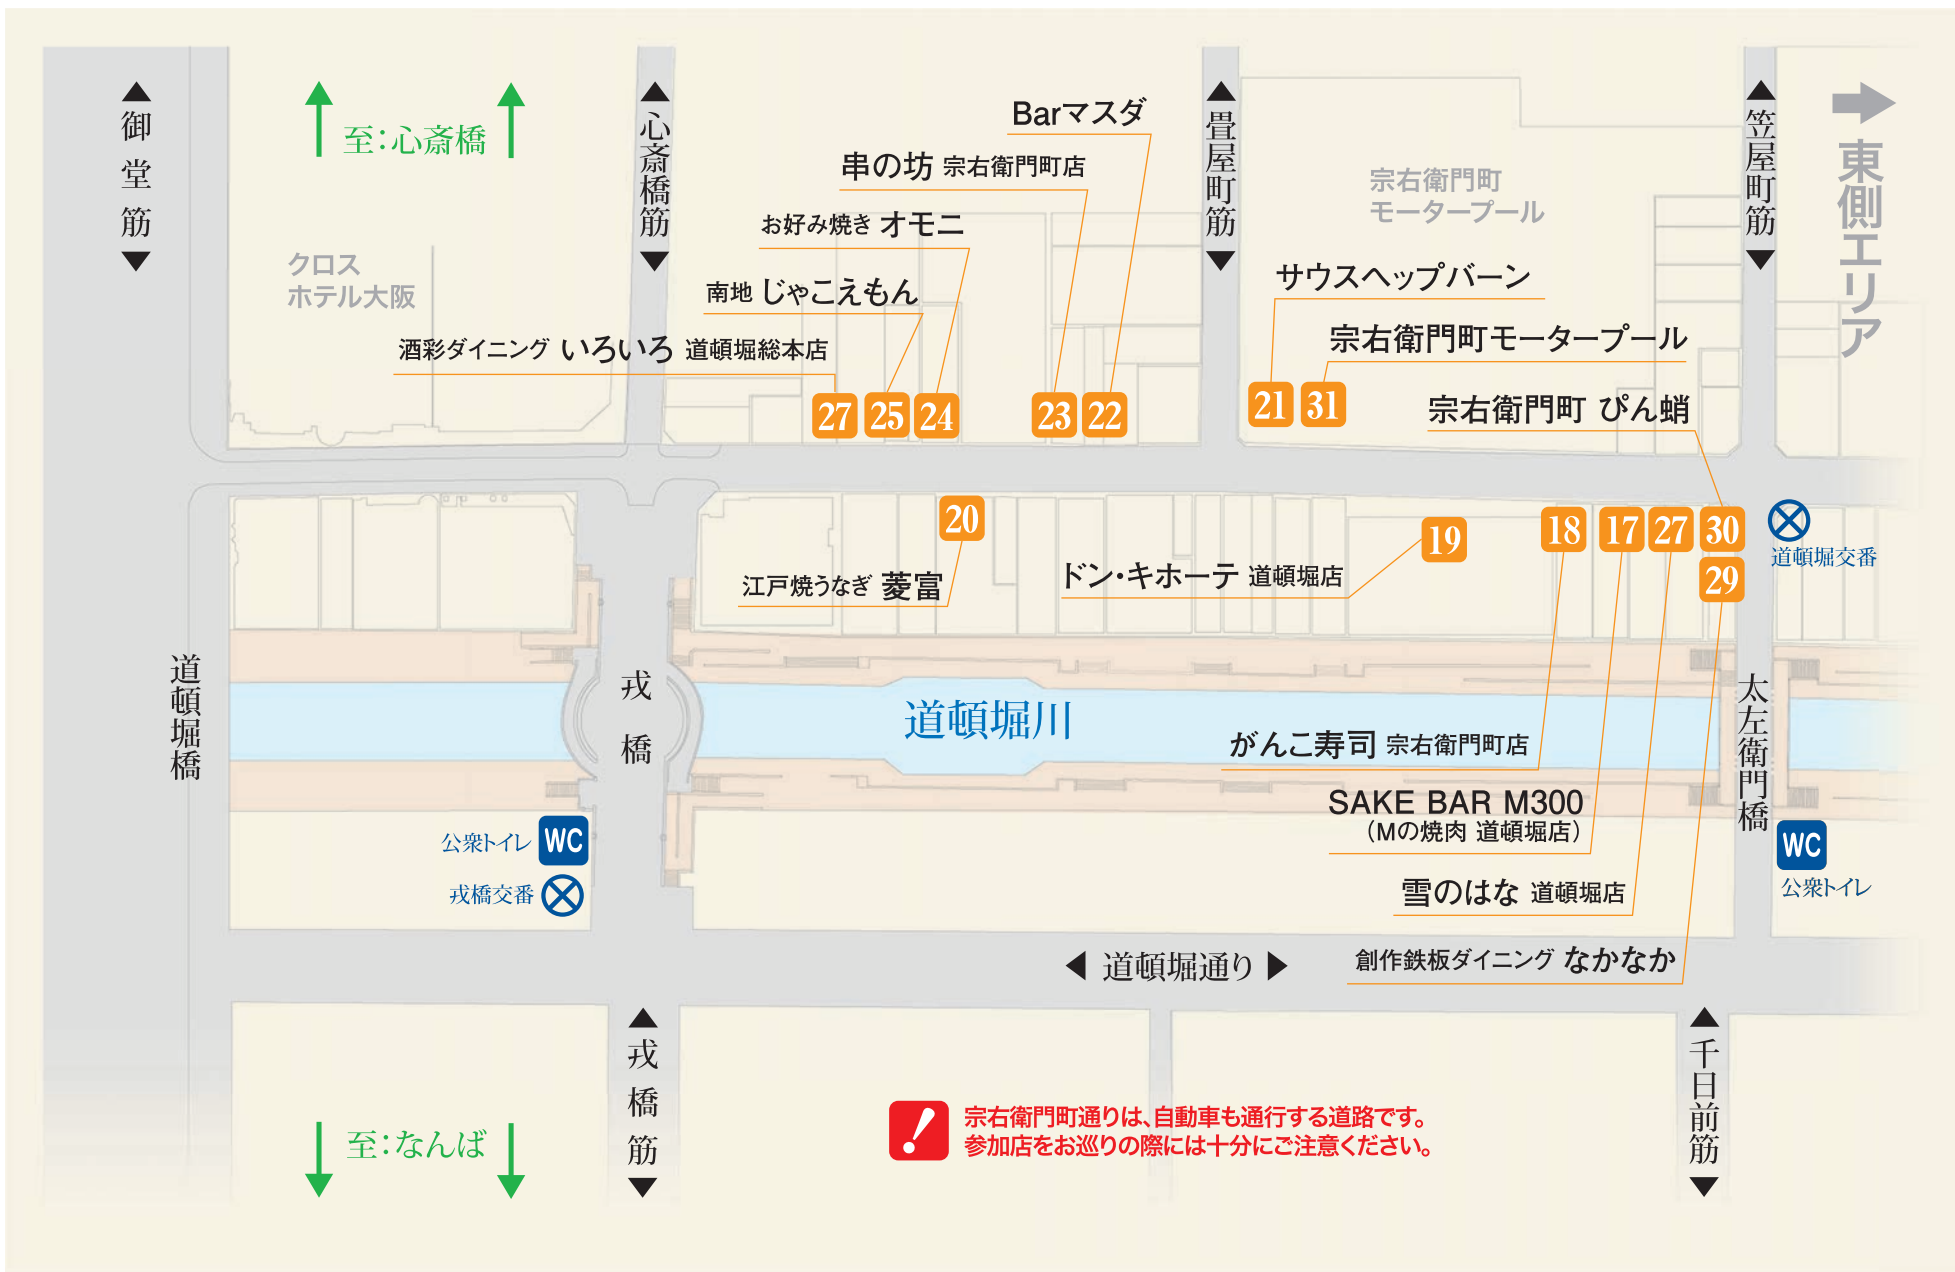

第2回 宗右衛門町“石畳”バル

西側エリア

宗右衛門町通り西側(御堂筋～太左衛門橋)

第2回 宗右衛門町“石畳”バル

東側エリア

宗右衛門町通り東側(太左衛門橋～日本橋)

最寄り駅から 宗右衛門町商店街へ のご案内